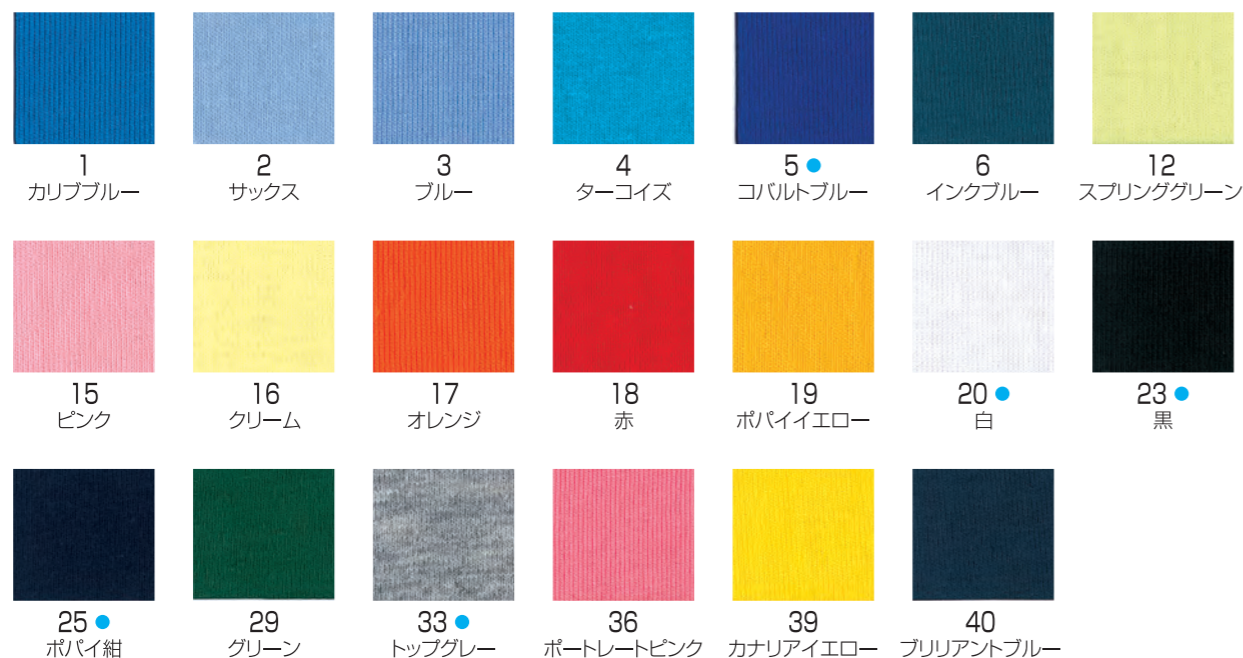

1 カリブブルー

# グランロボの国産NEWアイテム

4  
COLORS

MATERIAL  
●30/1天竺  
●綿100%

NEW ITEM

グランロボ 国産Tシャツ

11500

7  
SIZE

サイズ	身丈(cm)	身幅(cm)	丸胴	価格
S	67	48	○	S~L ¥2,300(税別)
M	70	50	○	
L	73	53	○	LL ¥2,400(税別)
LL	76	56	○	3L ¥2,700(税別)
3L	79	59	○	4L ¥2,800(税別)
4L	81	62	○	5L ¥2,900(税別)
5L	84	65	○	

3 ネイビー

1 ホワイト 2 ブラック 3 ネイビー 4 空グレー

1 カリブブルー 2 サックス 3 ブルー 4 ターコイズ 5 ● コバルトブルー 6 インクブルー 12 スプリンググリーン  
15 ピンク 16 クリーム 17 オレンジ 18 赤 19 ポパイイエロー 20 ● 白 23 ● 黒  
25 ● ポパイ紺 29 グリーン 33 ● トップグレー 36 ポートレートピンク 39 カナリアイエロー 40 プリリアントブルー