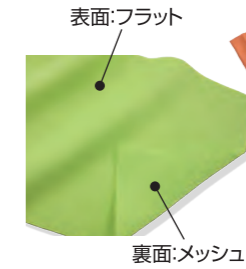

COLORS MATERIAL ●ポリエステル100% 4.4oz **COOL**

クールパストライポロシャツ(ポケット付)

16950

サイズ	身丈(cm)	身幅(cm)	丸胴	価格
XS	60	45	—	¥2,300(税別)
S	66	49	—	
M	70	52	—	
L	74	55	—	
XL(LL)	78	58	—	
XXL(3L)	81	62	—	

4 ロイヤルブルー

COOL クールパス

従来の素材にくらべさらに高いパフォーマンスを持った高性能素材です。独自の十字異型断面構造により、すばやく汗を吸収・拡散し、いつまでもクールでドライな着心地を保ちます。

12 リーズナブルなドライポロシャツ

COLORS MATERIAL ●ポリエステル100% 4.1oz **DRY**

ポリドライポロシャツ

12900

サイズ	身丈(cm)	身幅(cm)	価格
SS	62	44	S~3L ¥1,500(税別) 4L~5L ¥1,700(税別)
S	65	47	
M	68	50	
L	71	53	
LL	74	56	
3L	77	60	
4L	80	64	
5L	82	68	

8 オレンジ

13 綿100%素材のポロシャツ

COLORS MATERIAL ●綿100% ●42//2s 6.6oz

カノコポロシャツ

15814

サイズ	身丈(cm)	身幅(cm)	価格
SS	64/67	46	SS~3L ¥2,400(税別) 4L~5L ¥2,700(税別)
S	67/70	48	
M	71/74	51	
L	74/77	54	
LL	77/80	57	
3L	79/82	60	
4L	81/84	63	
5L	83/86	66	

13 アップルグリーン

15824 Junior Size **3** SIZE

サイズ	身丈(cm)	身幅(cm)	価格
110	47/49	37	¥2,300(税別)
130	54/56	41	
150	61/64	45	

CHECK 110・130・150サイズは●印のみ