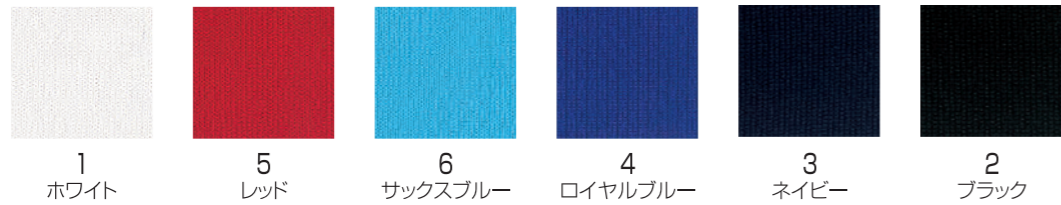

6 素早く汗を吸収・拡散して着心地爽やか

COLORS MATERIAL ●ポリエステル100% 4.4oz **COOL**

クールパストライポロシャツ

16900

サイズ	身丈(cm)	身幅(cm)	丸胴	価格
XS	60	45	—	¥2,100(税別)
S	66	49	—	
M	70	52	—	
L	74	55	—	
XL(LL)	78	58	—	
XXL(3L)	81	62	—	

2 ブラック

6 スマートなスリットポケット付

COLORS MATERIAL ●ポリエステル100% 4.4oz **COOL**

クールパストライポロシャツ(ポケット付)

16950

サイズ	身丈(cm)	身幅(cm)	丸胴	価格
XS	60	45	—	¥2,300(税別)
S	66	49	—	
M	70	52	—	
L	74	55	—	
XL(LL)	78	58	—	
XXL(3L)	81	62	—	

4 ロイヤルブルー

COOL クールパス

従来の素材にくらべさらに高いパフォーマンスを持った高性能素材です。独自の十字異型断面構造により、すばやく汗を吸収・拡散し、いつまでもクールでドライな着心地を保ちます。

12 リーズナブルなドライポロシャツ

COLORS MATERIAL ●ポリエステル100% 4.1oz **DRY**

ポリドライポロシャツ

12900

サイズ	身丈(cm)	身幅(cm)	価格
SS	62	44	S~3L ¥1,500(税別) 4L~5L ¥1,700(税別)
S	65	47	
M	68	50	
L	71	53	
LL	74	56	
3L	77	60	
4L	80	64	
5L	82	68	

8 オレンジ

13 綿100%素材のポロシャツ

COLORS MATERIAL ●綿100% ●42//2s 6.6oz

カノコポロシャツ

15814

サイズ	身丈(cm)	身幅(cm)	価格
SS	64/67	46	SS~3L ¥2,400(税別) 4L~5L ¥2,700(税別)
S	67/70	48	
M	71/74	51	
L	74/77	54	
LL	77/80	57	
3L	79/82	60	
4L	81/84	63	
5L	83/86	66	