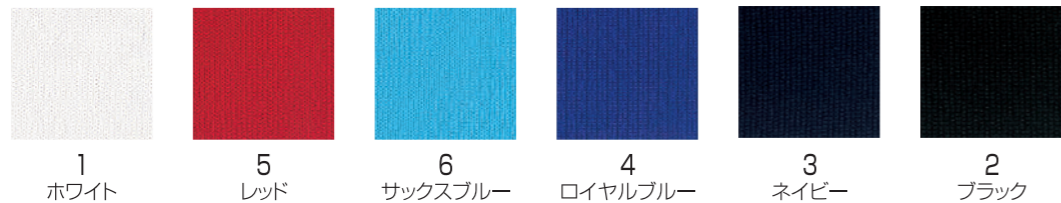

6 素早く汗を吸収・拡散して着心地爽やか

COLORS MATERIAL ●ポリエステル100% 4.4oz **COOL**

クールパストライポロシャツ

16900

サイズ	身丈(cm)	身幅(cm)	丸胴	価格
XS	60	45	—	¥2,100(税別)
S	66	49	—	
M	70	52	—	
L	74	55	—	
XL(LL)	78	58	—	
XXL(3L)	81	62	—	

2 ブラック

6 スマートなスリットポケット付

COLORS MATERIAL ●ポリエステル100% 4.4oz **COOL**

クールパストライポロシャツ(ポケット付)

16950

サイズ	身丈(cm)	身幅(cm)	丸胴	価格
XS	60	45	—	¥2,300(税別)
S	66	49	—	
M	70	52	—	
L	74	55	—	
XL(LL)	78	58	—	
XXL(3L)	81	62	—	

4 ロイヤルブルー

COOL クールパス

従来の素材にくらべさらに高いパフォーマンスを持った高性能素材です。独自の十字異型断面構造により、すばやく汗を吸収・拡散し、いつまでもクールでドライな着心地を保ちます。

12 リーズナブルなドライポロシャツ

COLORS MATERIAL ●ポリエステル100% 4.1oz **DRY**

ポリドライポロシャツ

12900

サイズ	身丈(cm)	身幅(cm)	価格
SS	62	44	S~3L ¥1,500(税別) 4L~5L ¥1,700(税別)
S	65	47	
M	68	50	
L	71	53	
LL	74	56	
3L	77	60	
4L	80	64	
5L	82	68	

8 オレンジ

13 綿100%素材のポロシャツ

COLORS MATERIAL ●綿100% ●42//2s 6.6oz

カノコポロシャツ

15814

サイズ	身丈(cm)	身幅(cm)	価格
SS	64/67	46	SS~3L ¥2,400(税別) 4L~5L ¥2,700(税別)
S	67/70	48	
M	71/74	51	
L	74/77	54	
LL	77/80	57	
3L	79/82	60	
4L	81/84	63	
5L	83/86	66	