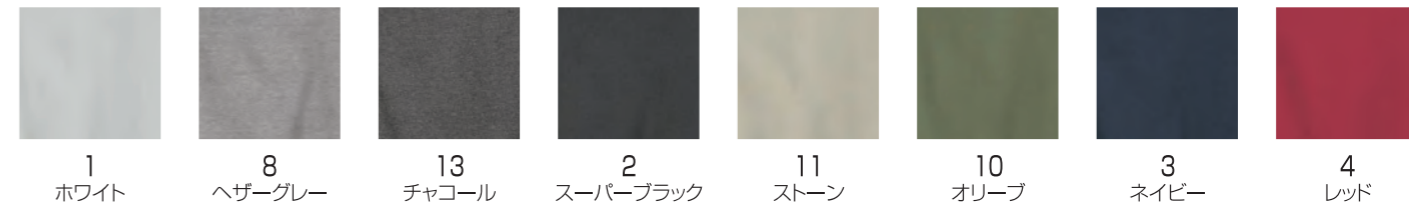

4 空グレー

グランロボトレーナー27900と同素材です。

3 ドライ素材×パーカー

COLORS

MATERIAL
 ●表：ポリエステル100% 裏：綿100%
 両面編み 5.6oz

ドライメッシュ フルジップパーカー

28200

4
SIZE

サイズ	身丈(cm)	身幅(cm)	丸胴	価格
S	61	51	—	¥4,000(税別)
M	66	54	—	
L	70	57	—	
LL	74	60	—	

2 ブラック

おしゃれなダブルジッパー

脇部分にリブを使用しスムーズな動きが可能

8 衿は2本針のバインダー仕様

COLORS

MATERIAL
 ●裏起毛：綿80%+ポリエステル20% 12.4oz
 (ヘザーグレーは、綿60%+ポリエステル40%)
 (チャコールは、綿35%+ポリエステル65%)

マックスヘビートレーナー

29000

6
SIZE

サイズ	身丈(cm)	身幅(cm)	丸胴	価格
S	64	54	—	S~XL ¥4,700(税別)
M	67	57	—	
L	70	60	—	
XL	73	63	—	2XL~3XL ¥5,100(税別)
2XL	76	66	—	
3XL	79	69	—	

4 レッド

8 裏起毛のプルオーバータイプ

COLORS

MATERIAL
 ●裏起毛：綿80%+ポリエステル20% 12.4oz
 (ヘザーグレーは、綿60%+ポリエステル40%)
 (チャコールは、綿35%+ポリエステル65%)