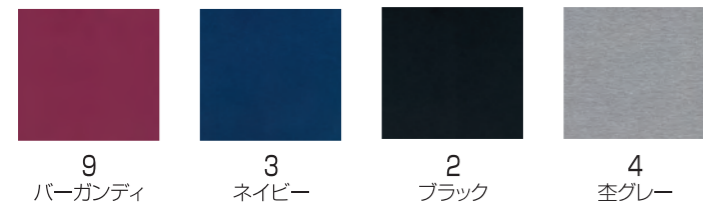

4 股部分マチ入りで動き軽快

COLORS

MATERIAL
 ●裏毛：綿100% 10.0oz
 (空グレーのみ綿90%+ポリエステル10%)

グランロボ スウェットパンツ

27950

5
SIZE

サイズ	パンツ丈(cm)	ウエスト(cm)	価格
S	97	68~76	S~LL ¥4,400(税別)
M	102	76~84	
L	105	84~92	
LL	107	92~100	3L ¥4,700(税別)
3L	109	100~108	

4 空グレー

グランロボトレーナー27900と同素材です。

3 ドライ素材×パーカー

COLORS

MATERIAL
 ●表：ポリエステル100% 裏：綿100%
 両面編み 5.6oz

ドライメッシュ フルジップパーカー

28200

4
SIZE

サイズ	身丈(cm)	身幅(cm)	丸胴	価格
S	61	51	—	¥4,000(税別)
M	66	54	—	
L	70	57	—	
LL	74	60	—	

2 ブラック

おしゃれなダブルジッパー

脇部分にリブを使用しスムーズな動きが可能

8 衿は2本針のバインダー仕様

COLORS

MATERIAL
 ●裏起毛：綿80%+ポリエステル20% 12.4oz
 (ヘザーグレーは、綿60%+ポリエステル40%)
 (チャコールは、綿35%+ポリエステル65%)