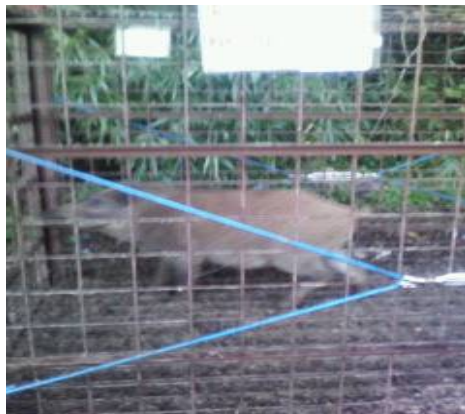

陸網式は

ワイヤーによる締め付け方式
組み立て二人で10分！

ボルトネジは一切使用しません

工具不用！

各地で実績大！

ririkumou
陸網技研工業所